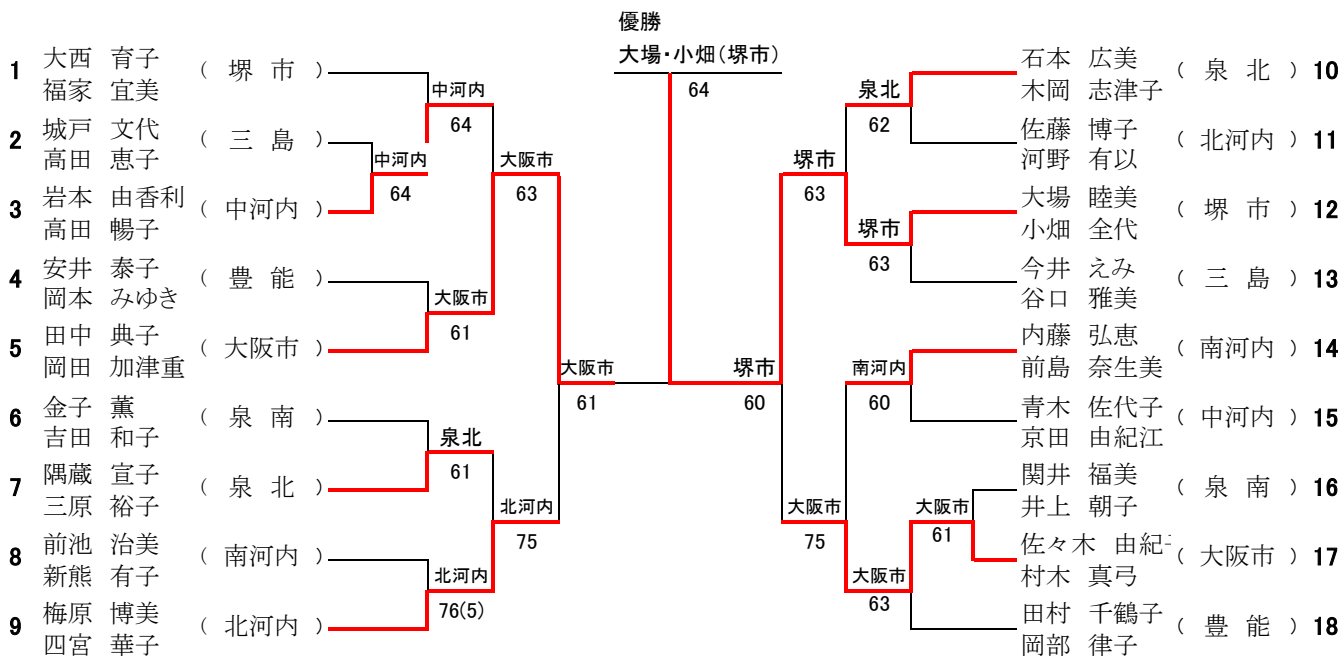

第16回なみはや国体メモリアル大阪府知事杯テニス大会

女子・45歳以上ダブルスの部

女子・55歳以上ダブルスの部