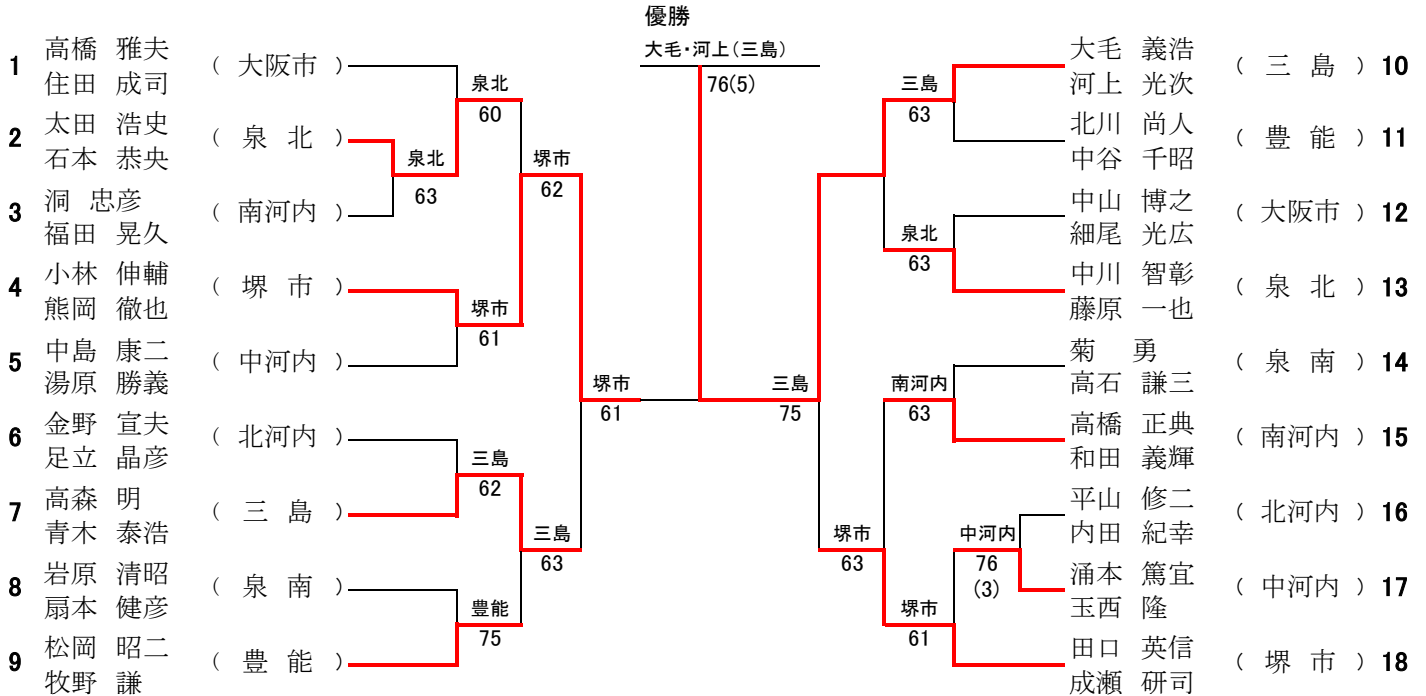

第16回なみはや国体メモリアル大阪府知事杯テニス大会

男子・一般ダブルスの部

第16回なみはや国体メモリアル大阪府知事杯テニス大会

男子・45歳以上ダブルスの部

男子・55歳以上ダブルスの部