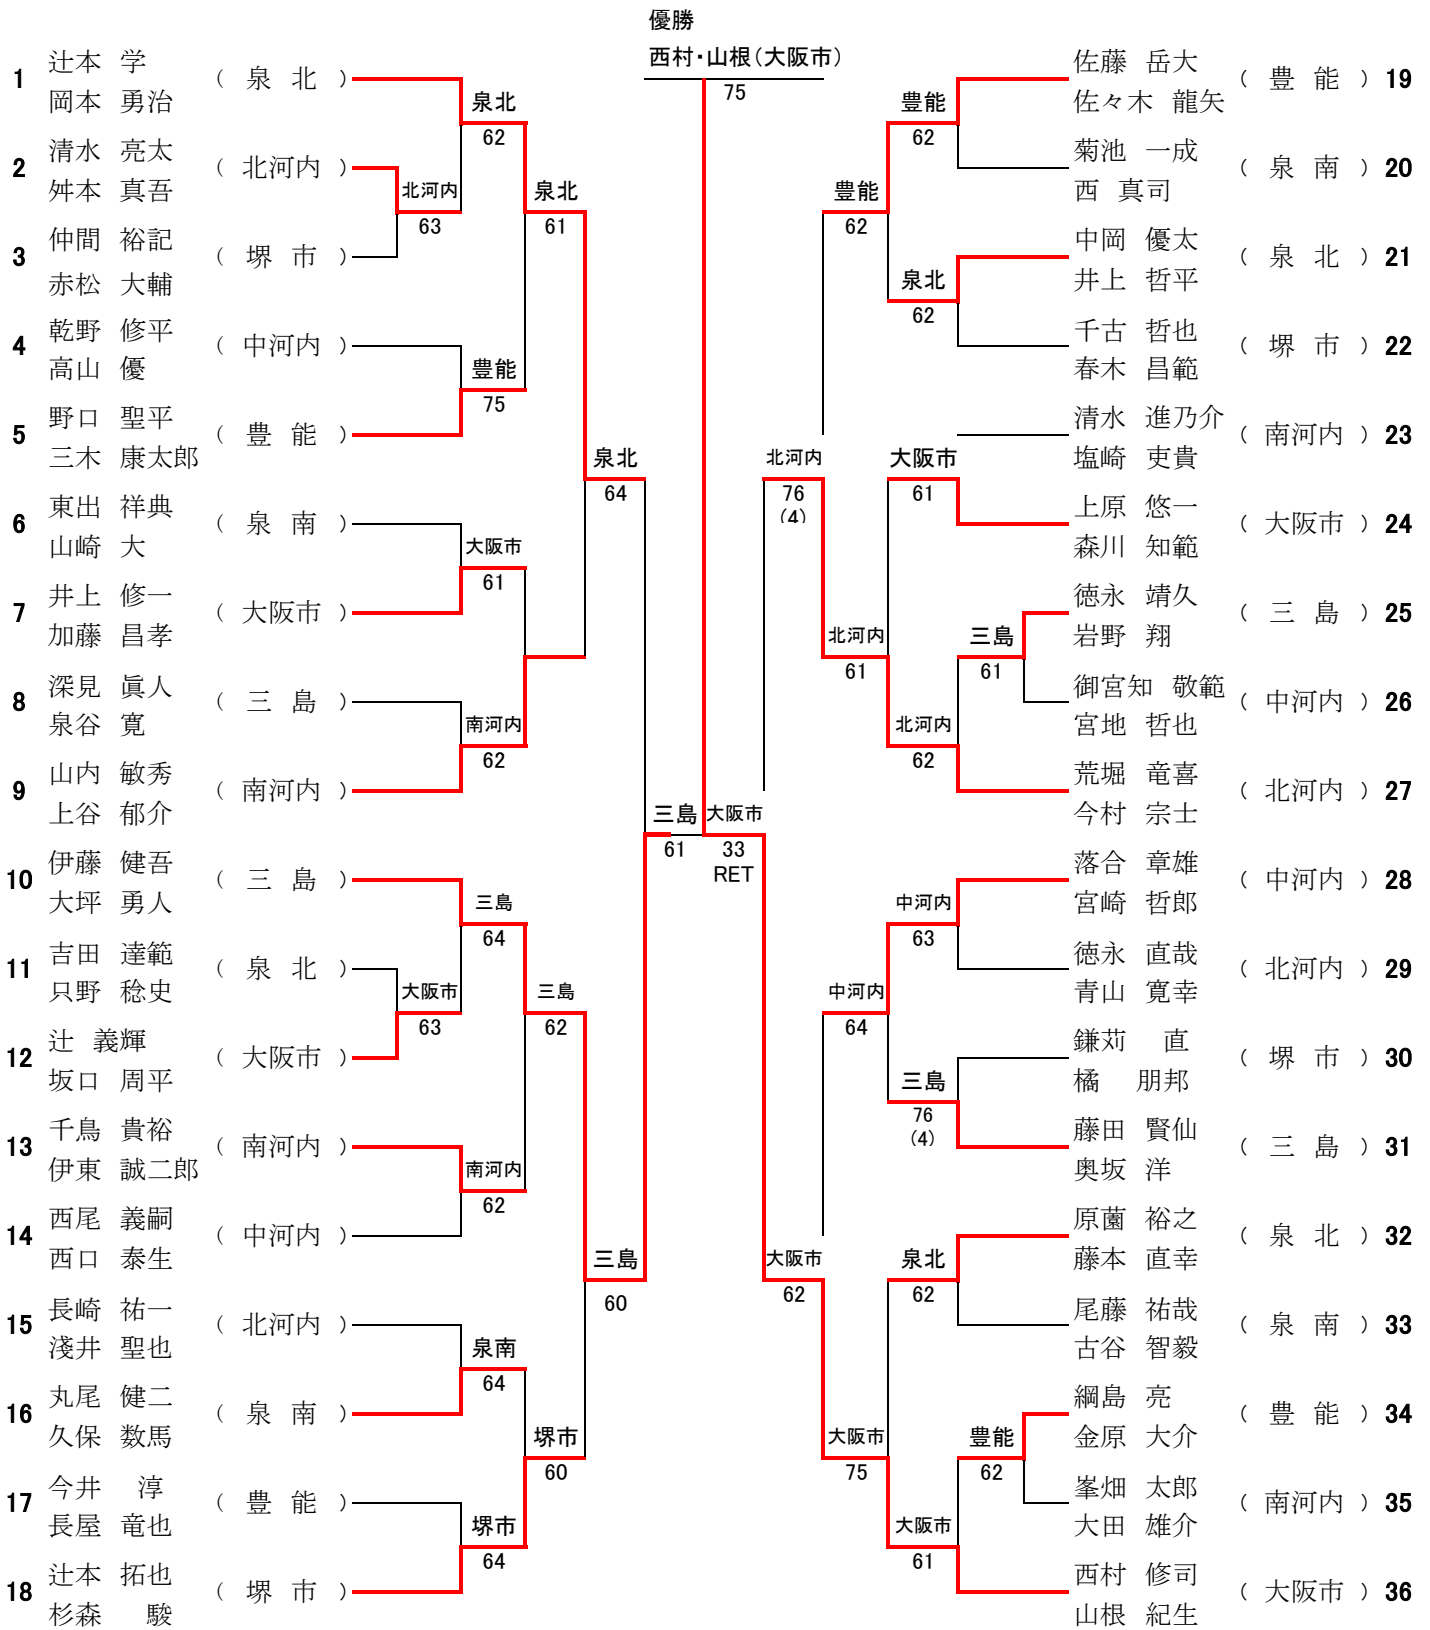

第16回なみはや国体メモリアル大阪府知事杯テニス大会

男子・一般ダブルスの部

第16回なみはや国体メモリアル大阪府知事杯テニス大会

男子・45歳以上ダブルスの部

男子・55歳以上ダブルスの部