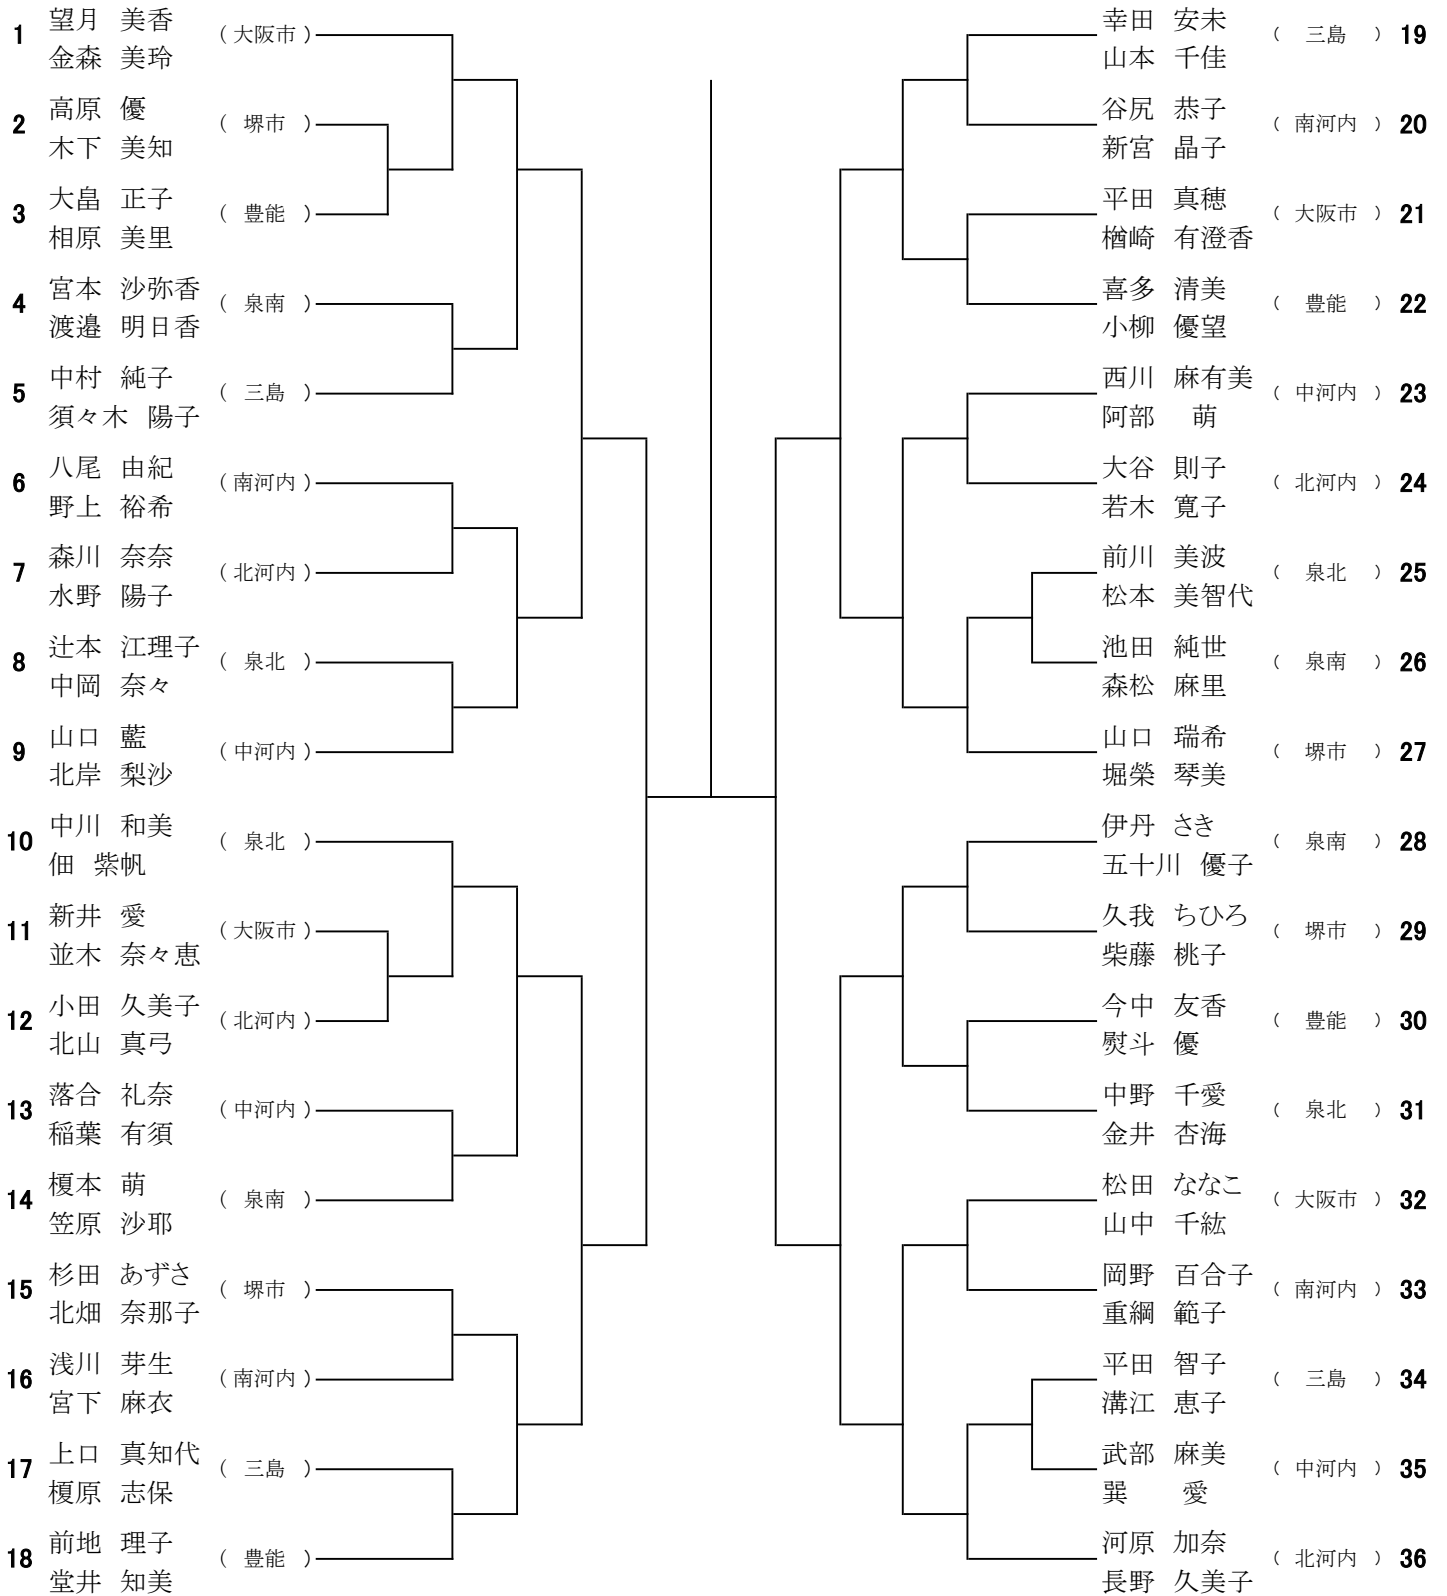

女子・一般ダブルスの部

2024.11.03

女子・45歳以上ダブルスの部

2024.11.03

女子・55歳以上ダブルスの部