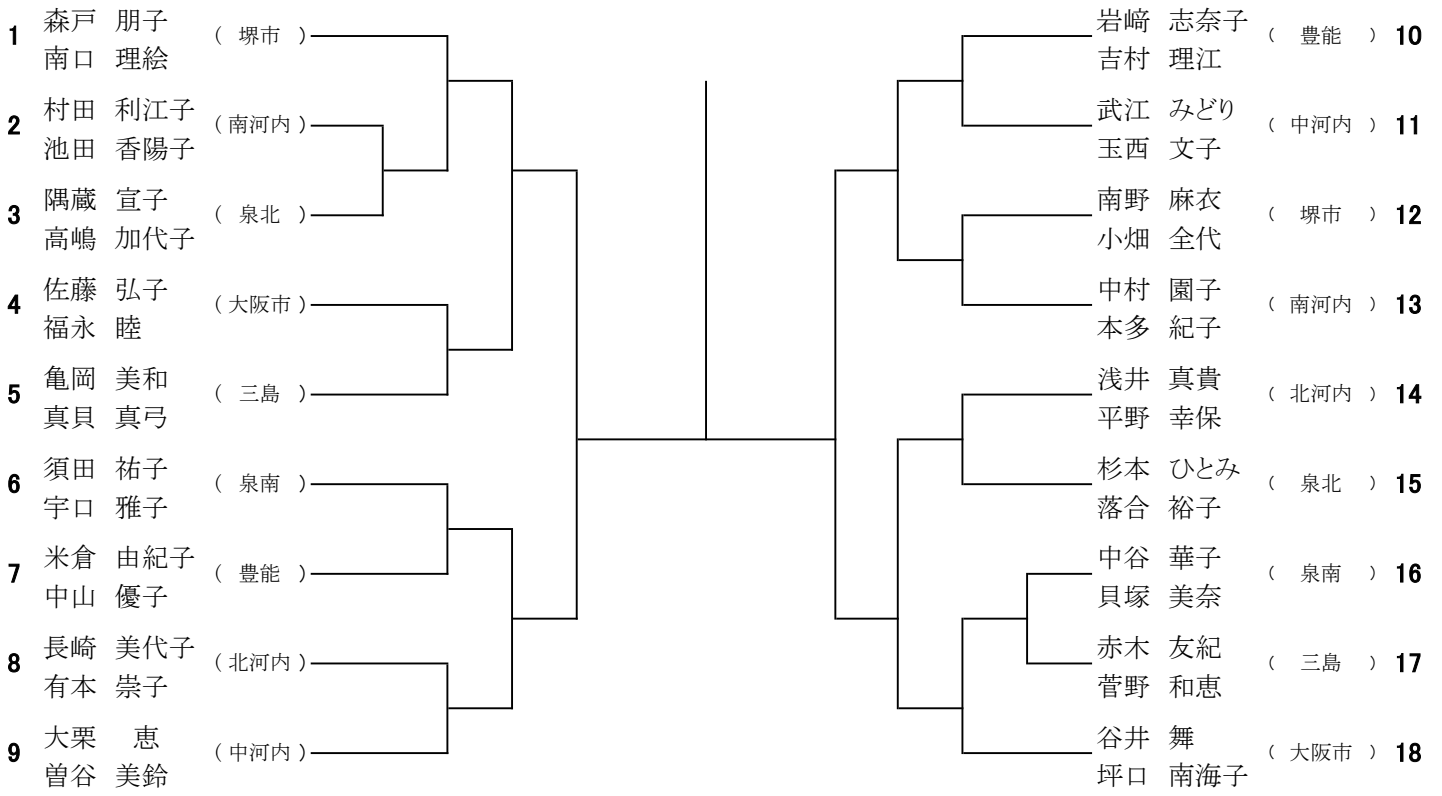

女子・一般ダブルスの部

2024.11.03

女子・45歳以上ダブルスの部

2024.11.03

女子・55歳以上ダブルスの部